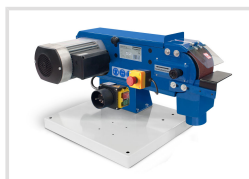

MBSM 100-130

Objednací číslo:
3921226

Produkt již není v nabídce

Kvalitní pásová bruska na kov pro použití v průmyslové a řemeslné výrobě.

- Klidný chod bez vibrací zaručuje výborné pracovní výsledky
- Plocha pro rovinné broušení
- Výměna brusného pásu během několika sekund
- Nastavitelný ochranný štítek
- Vývod pro připojení odsávání
- Standardně ve stolním provedení s možností stojanu (vol. příslušenství)

Záruka 2 roky

Neděláme rozdíly - platí pro fyzické i právnické osoby.

Předváděcí centrum Olomouc

Více než 150 vystavených strojů a zařízení na jednom místě.

Technická data	
Rozměry brusného pásu	100 × 1220 mm
Rychlost brusného pásu	19 m/s
Průměr kontaktního kola	130 mm
Průměr odsávacího nátrubku	73 mm
Příkon	1500 W
Elektrické připojení	230 V
Rozměry (š × v × h)	690 × 390 × 360 mm
Hmotnost	37 kg