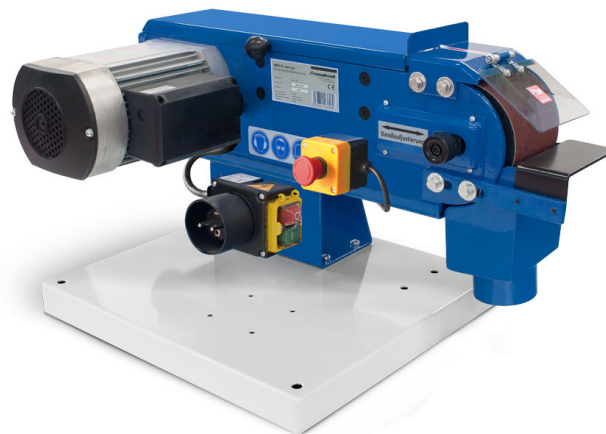

MBSM 100-130

Objednací číslo:
3921226

Produkt již není v nabídce

Kvalitní pásová bruska na kov pro použití v průmyslové a řemeslné výrobě.

- Klidný chod bez vibrací zaručuje výborné pracovní výsledky
- Plocha pro rovinné broušení
- Výměna brusného pásu během několika sekund
- Nastavitelný ochranný štítek
- Vývod pro připojení odsávání
- Standardně ve stolním provedení s možností stojanu (vol. příslušenství)

Záruka 2 roky

Neděláme rozdíly - platí pro fyzické i právnické osoby.

Předváděcí centrum Olomouc

Více než 150 vystavených strojů a zařízení na jednom místě.

Technická data	
Rozměry brusného pásu	100 × 1220 mm
Rychlost brusného pásu	19 m/s
Průměr kontaktního kola	130 mm
Průměr odsávacího nátrubku	73 mm
Příkon	1500 W
Elektrické připojení	230 V
Rozměry (š × v × h)	690 × 390 × 360 mm
Hmotnost	37 kg