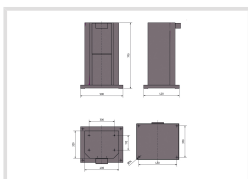

Bow prospěšnosti

Předprodejní kontrola

Každý stroj prochází kompletní kontrolou, při které je uveden do chodu, správně seřízen a proměřen.

Autorizovaný servis strojů

Poskytujeme záruční i pozáruční servis.

Záruka 2 roky

Neděláme rozdíly - platí pro fyzické i právnické osoby.

Předváděcí centrum Olomouc

Více než 150 vystavených strojů a zařízení na jednom místě.