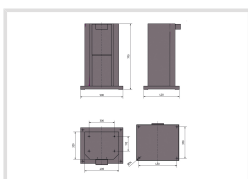

Objednací číslo:
3912119

5 990 Kč bez DPH
7 248 Kč s DPH

Bow prospěšnosti

Předprodejní kontrola

Každý stroj prochází kompletní kontrolou, při které je uveden do chodu, správně seřízen a proměřen.

Autorizovaný servis strojů

Poskytujeme záruční i pozáruční servis.

Záruka 2 roky

Neděláme rozdíly - platí pro fyzické i právnické osoby.

Předváděcí centrum Olomouc

Více než 150 vystavených strojů a zařízení na jednom místě.