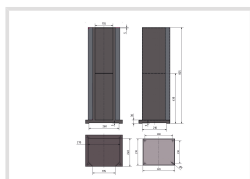

Objednací číslo:
3912118

4 390 Kč bez DPH
5 312 Kč s DPH

Bow prospěšnosti

Předprodejní kontrola

Každý stroj prochází kompletní kontrolou, při které je uveden do chodu, správně seřízen a proměřen.

Autorizovaný servis strojů

Poskytujeme záruční i pozáruční servis.

Záruka 2 roky

Neděláme rozdíly - platí pro fyzické i právnické osoby.

Předváděcí centrum Olomouc

Více než 150 vystavených strojů a zařízení na jednom místě.