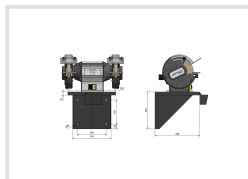

Bow prospěšnosti

Předprodejní kontrola

Každý stroj prochází kompletní kontrolou, při které je uveden do chodu, správně seřízen a proměřen.

Autorizovaný servis strojů

Poskytujeme záruční i pozáruční servis.

Záruka 2 roky

Neděláme rozdíly - platí pro fyzické i právnické osoby.

Předváděcí centrum Olomouc

Více než 150 vystavených strojů a zařízení na jednom místě.