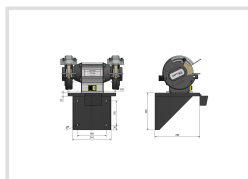

Bow prospěšnosti

Předprodejní kontrola

Každý stroj prochází kompletní kontrolou, při které je uveden do chodu, správně seřízen a proměřen.

Autorizovaný servis strojů

Poskytujeme záruční i pozáruční servis.

Záruka 2 roky

Neděláme rozdíly - platí pro fyzické i právnické osoby.

Předváděcí centrum Olomouc

Více než 150 vystavených strojů a zařízení na jednom místě.