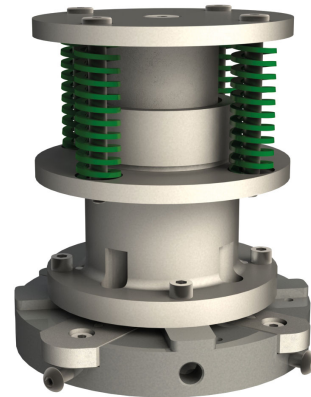

# Děrovací nástroj pro zoblování rohů plechu

Objednací číslo:  
3889113

**32 990 Kč bez DPH**  
39 918 Kč s DPH

metalkraft®