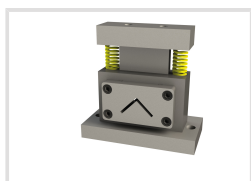

# Děrovací nástroj pro stříhání L- profilů

Objednací číslo:  
3889112

**27 390 Kč bez DPH**  
33 142 Kč s DPH

metalkraft®