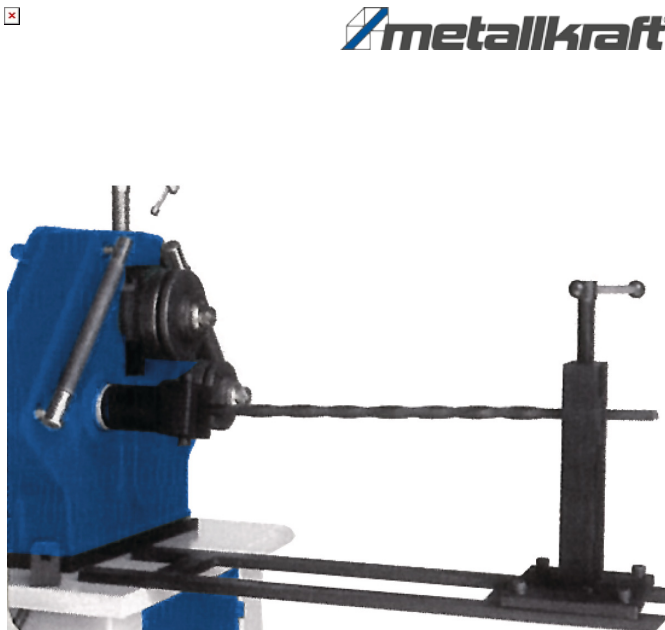

Nástroj pro zkrucování tyčí pro PRM 31 F

Objednací číslo:
3880151

52 990 Kč bez DPH
64 118 Kč s DPH

metalkraft®

Bow prospěšnosti

Předprodejní kontrola

Každý stroj prochází kompletní kontrolou, při které je uveden do chodu, správně seřízen a proměřen.