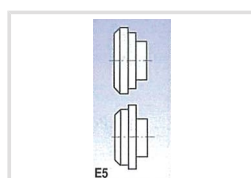

Rolny typ E5 (pro SBM 140-12 a 140-12 E)

Objednací číslo:
3880135

2 590 Kč bez DPH
3 134 Kč s DPH

Cena bez DPH/pár

metalkraft®

Bow prospěšnosti

Předprodejní kontrola

Každý stroj prochází kompletní kontrolou, při které je uveden do chodu, správně seřízen a proměřen.