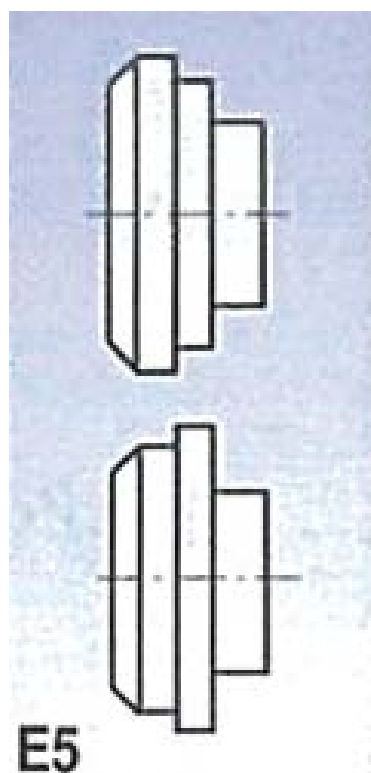

Rolny typ E5 (pro SBM 140-12 a 140-12 E)

Objednací číslo:
3880135

2 590 Kč bez DPH
3 134 Kč s DPH

Cena bez DPH/pár

metalkraft®

Bow prospěšnosti

Předprodejní kontrola

Každý stroj prochází kompletní kontrolou, při které je uveden do chodu, správně seřízen a proměřen.