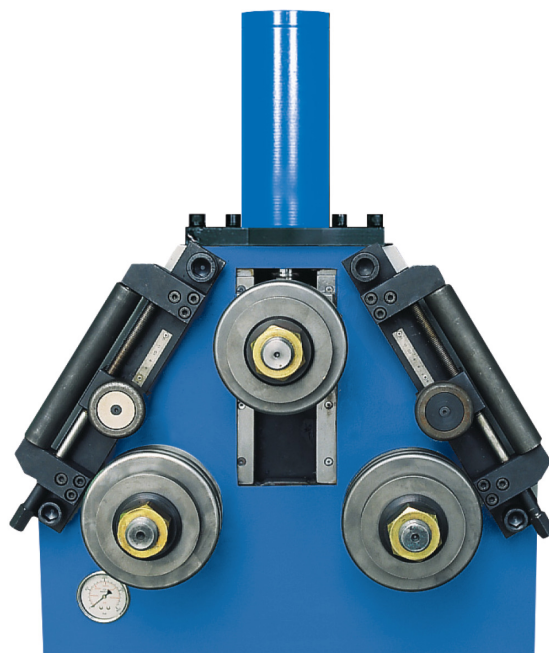

Boční směrové kladky pro L profily pro PRM 31 F

Objednací číslo:
3880076

26 390 Kč bez DPH
31 932 Kč s DPH

 **metalkraft**

Bow prospěšnosti

Předprodejní kontrola

Každý stroj prochází kompletní kontrolou, při které je uveden do chodu, správně seřízen a proměřen.