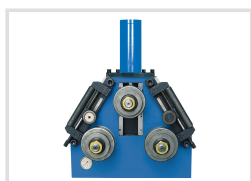

Boční směrové kladky pro L profily pro PRM 31 F

Objednací číslo:
3880076

26 390 Kč bez DPH
31 932 Kč s DPH

 **metalkraft**

Bow prospěšnosti

Předprodejní kontrola

Každý stroj prochází kompletní kontrolou, při které je uveden do chodu, správně seřízen a proměřen.