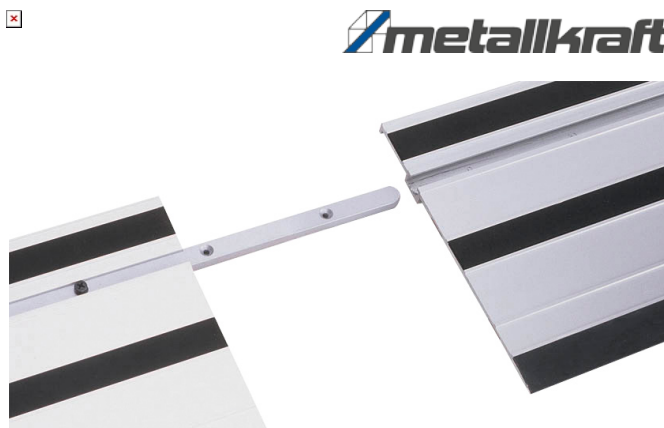

Spojovací kus pro HKS 320

Objednací číslo:
3850031

299 Kč bez DPH
362 Kč s DPH

metalkraft®

Bow prospěšnosti

Předprodejní kontrola

Každý stroj prochází kompletní kontrolou, při které je uveden do chodu, správně seřízen a proměřen.