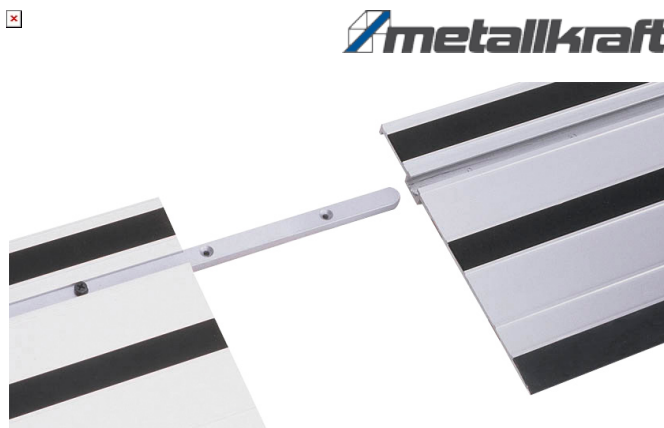

Spojovací kus pro HKS 320

Objednací číslo:
3850031

299 Kč bez DPH
362 Kč s DPH

metalkraft®

Bow prospěšnosti

Předprodejní kontrola
Každý stroj prochází kompletní kontrolou, při které je uveden do chodu, správně seřízen a proměřen.