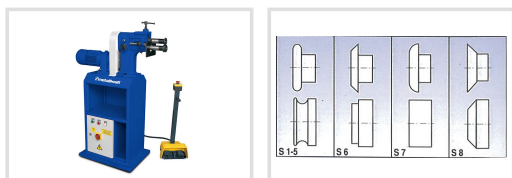

SBM 140-12 E

Objednací číslo:
3814003

69 990 Kč bez DPH
84 688 Kč s DPH

- Masivní litinová konstrukce
- Snadno přemístitelná
- Nožní ovládání
- Posuvný spodní válec
- Hřídele z kvalitní oceli
- Sada 8 roln součástí dodávky
- S robustním podstavcem
- Silný motor 400 V s automatickou brzdou

Rozsah dodávky

- Rolny S1-5 (pět velikostí pro Ø 4, 6, 7, 9 a 10 mm)
- Rolny S6
- Rolny S7
- Rolny S8