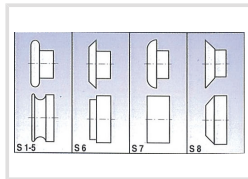

SBM 140-12

metalkraft

Objednací číslo:
3814002

21 290 Kč bez DPH
25 761 Kč s DPH

- Masivní litinová konstrukce
- Lehce přenosná
- Hřídele z kvalitní oceli
- Posuvný spodní válec

Rozsah dodávky

- Rolny S1-5 (pět velikostí pro \varnothing 4, 6, 7, 9 a 10 mm)
- Rolny S6
- Rolny S7
- Rolny S8

Záruka 2 roky

Neděláme rozdíly - platí pro fyzické i právnické osoby.

Předváděcí centrum Olomouc

Více než 150 vystavených strojů a zařízení na jednom místě.

Technická data	
Délka hřídělí	140 mm
Vyložení hřídělí	100 mm
Průměr kladek	62 mm
Max. tloušťka plechu (400 N/mm ²)	1,2 mm
Rozměry (š × v × h)	560 × 500 × 220 mm
Hmotnost	50 kg