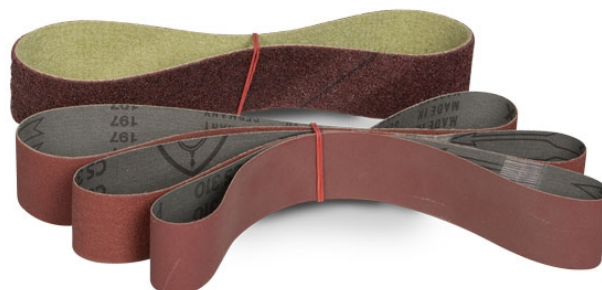

Brusný pás 760 x 40, K40, zirkonkorund

Objednací číslo:
3726880

45 Kč bez DPH
54 Kč s DPH

Brusný pás určený pro brusku na
trubky RSM 760.

Bow prospěšnosti

Předprodejní kontrola

Každý stroj prochází kompletní kontrolou, při které je uveden do chodu, správně seřízen a proměřen.