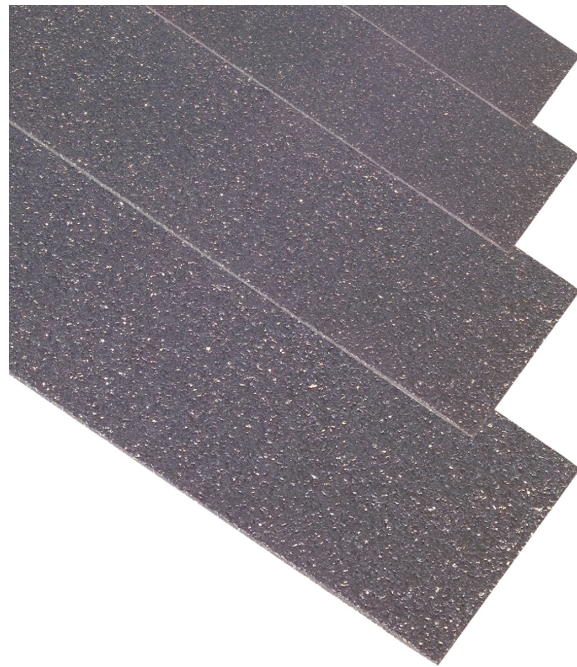

Grafitová podložka 250 x 62 mm

Objednací číslo:
3721001

Produkt již není v nabídce

metalkraft®

Bow prospěšnosti

Předprodejní kontrola

Každý stroj prochází kompletní kontrolou, při které je uveden do chodu, správně seřízen a proměřen.