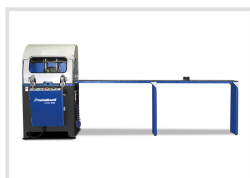

Kotoučová pila na lehké kovy ULMS 600

Objednací číslo:
3627600

309 990 Kč bez DPH
375 088 Kč s DPH

Poloautomatický model se
stoupajícím pilovým kotoučem.
Spolehlivá a účinná.

- Vhodná pro řezání hliníkových a plastových profilů
- Řezy pod úhlem $-67,5^\circ$ až $+67,5^\circ$ plynule, zarážky v polohách $-67,5^\circ / -45^\circ / -30^\circ / -22,5^\circ / -15^\circ / 0^\circ / 15^\circ / 22,5^\circ / 30^\circ / 45^\circ / -67,5^\circ$
- Plynulá regulace rychlosti vyjždění kotouče
- Pneumatické svislé i vodorovné upínače
- Spouštění řezání pomocí obouručního ovládání
- Vestavěné mikrodávkovací zařízení maziva

Rozsah dodávky

- 2 x kotouč $600 \times 30 \times 4$ mm, 144 zubů
- Montážní nářadí
- Nádrž chladicí kapaliny
- Ofukovací pistole a spirálová hadice

Bow prospěšnosti

Předprodejní kontrola
Každý stroj prochází kompletní kontrolou, při které je uveden do chodu, správně seřízen a proměřen.

Technická data	
Řezná oblast 0°	195 × 195 mm
Řezná oblast +45°	180 × 180 mm
Řezná oblast -45°	180 × 180 mm
Průměr pilového kotouče	600 mm
Průměr upnutí pilového kotouče	30 – 32 mm
Tloušťka pilového kotouče	4,7 mm
Otáčky pilového kotouče	2347 ot/min
Úhel řezu	±67,5°
Spotřeba vzduchu	58 l/min
Pneumatický tlak	6 – 8 bar
Rozměry (š × v × h)	945 × 1675 × 1230 mm
Hladina akustického tlaku LpA	92 dB(A)
Příkon	3 kW
Elektrické připojení	400 V
Hmotnost	331 kg
EMC třída	A