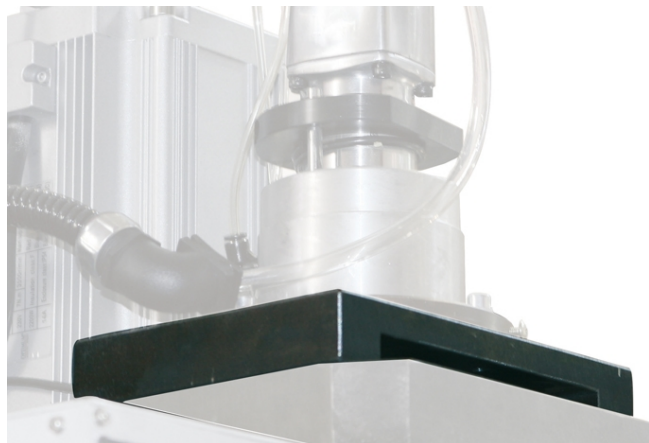

# Montážní deska upínače pro BF 46 Vario

Objednací číslo:  
3352392

**Produkt již není v nabídce**

**OPTIMUM**<sup>®</sup>  
MASCHINEN - GERMANY