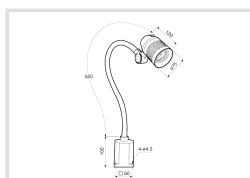

- Dlouhá životnost LED světla, šetří energii
- Vysoká polohová stabilita
- Magnetická základna
- Ohebné rameno 520 mm
- Hlava s otočným kloubem
- Intenzita osvětlení 390 Lux
- Teplota osvětlení 5600 – 6000 K
- Krytí IP20
- Výkon 3 × 1 W / 230 V