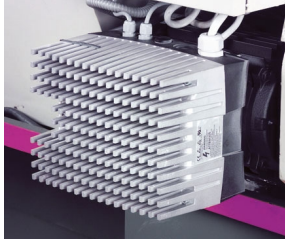

Doporučené příslušenství

Vario jednotka Lenze 1,5 kW vč. montáže

Objednací číslo 9010002
Cena bez DPH 39 990 Kč
Cena s DPH 48 388 Kč