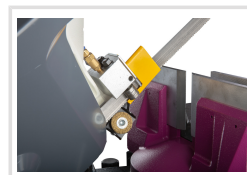

Pásová pila na kov OPTIsaw SD 285 E

OPTIMUM[®]
MASCHINEN - GERMANY

Objednací číslo:
3300287

101 990 Kč bez DPH
123 408 Kč s DPH

Pásová pila na kov s otočným
rámem pily

- Tichý chod
- Robustní litinová konstrukce
- Vysoká přesnost řezu díky provozu bez vibrací
- Spouštění rámu plynule nastavitelné (hydraulicky)
- Mikrospínač pro automatické koncové vypnutí
- Chladicí zařízení
- Nastavitelný délkový doraz materiálu pro sériovou práci
- Ochrana proti přetížení
- Tvrdokovové vedení a válečkové vedení pásu
- Robustní základna pily
- Dobře čitelná úhlová stupnice pro nastavení řezu
- Standardně dodávána s vysoce kvalitním bimetalovým pilovým pásem

Rozsah dodávky

- Délkový doraz materiálu
- Bi-metalový řezný pás
- Chladicí zařízení
- Podstavec pod pilu

Bow prospěšnosti

Předprodejní kontrola

Každý stroj prochází kompletní kontrolou, při které je uveden do chodu, správně seřízen a proměřen.