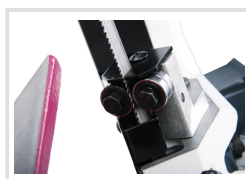

- Ideální pro řezání železa, oceli, hliníku, mědi, PVC a teflonu
- **Plynulá regulace rychlosti v rozmezí 30 – 80 m/min**
- Garantovaná přesnost řezu max. 0,3 mm/100 mm délky řezu
- **Rameno pily je otočné v rozsahu 0°- 60°**
- Masivní nastavitelné rameno z tlakového hliníkového odlitku s přepravní pojistkou
- **Stejnoseměrný motor s nízkými otáčkami a uhlíkovým kartáčem zajišťuje až 10× delší životnost stroje**
- Stabilní základová deska s protiskluzovými nožkami
- Včetně dorazu materiálu a bi-metalového pilového pásu