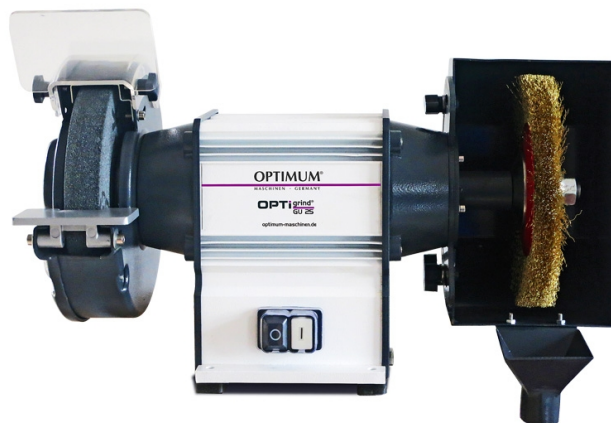

OPTIgrind GU 20 B (230 V)

OPTIMUM[®]
MASCHINEN - GERMANY

Objednací číslo:
3101610

6 490 Kč bez DPH
7 853 Kč s DPH

Kombinovaná bruska s
korundovým a drátěným
kotoučem.

- Bezúdržbový motor pro trvalé použití
- Tělo brusky je ze slitiny hliníku
- Velká upevňovací příruba zajišťuje vysokou přesnost oběhu kotouče
- Doraz pro rychlé a pohodlné broušení
- Sklopný ochranný kryt kartáče
- Nátrubek pro připojení odsávání

Rozsah dodávky

- **Brusný kotouč hrubý K 36**
- **Drátěný kotouč, tloušťka drátu 0,3 mm**

Bow prospěšnosti

Předprodejní kontrola
Každý stroj prochází kompletní kontrolou, při které je uveden do chodu, správně seřízen a proměřen.

Technická data	
Průměr brusného kotouče	200 x 30 mm
Průměr upnutí brusného kotouče	32 mm
Otáčky	2850 ot/min
Příkon	600 W
Elektrické připojení	230 V
Rozměry (š x v x h)	580 x 335 x 345 mm
Hmotnost	17 kg