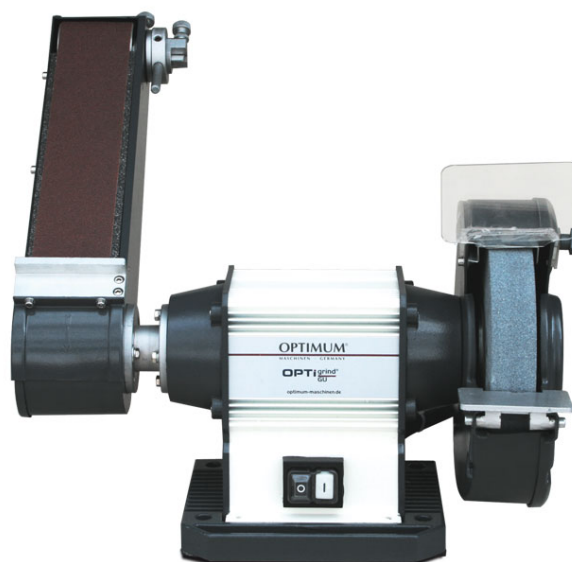

# OPTIgrind GU 20 S (230 V)

**OPTIMUM**<sup>®</sup>  
MASCHINEN - GERMANY

Objednací číslo:  
3101570

**9 690 Kč bez DPH**  
11 725 Kč s DPH

Univerzální bruska s pásovým  
adaptérem.

- Brusný pás na grafitovém podkladu
- Doraz umožňuje rychlé a pohodlné broušení obrobku
- Seřízení chodu brusného pásu pomocí šroubu
- Korundový brusný kotouč a brusný pás součástí dodávky

## Rozsah dodávky

- Brusný kotouč K 80
- Brusný pás P 80

### Předváděcí centrum Olomouc

Více než 150 vystavených strojů a zařízení na jednom místě.

Technická data	
Rozměry brusného pásu	762 × 75 mm
Průměr brusného kotouče	200 x 30 mm
Průměr upnutí brusného kotouče	32 mm
Rozměry brusné podložky	87 × 180 mm
Rychlost brusného pásu	16 m/s
Otáčky	2850 ot/min
Příkon	600 W
Rozměry (š × v × h)	501 × 459 × 261 mm
Hmotnost	20,7 kg