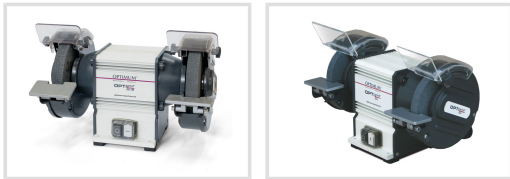

OPTIgrind GU 18

OPTIMUM[®]
MASCHINEN - GERMANY

Objednací číslo:
3101510

Původní cena 4 390 Kč bez DPH
Ušetříte 1 200 Kč

3 190 Kč bez DPH
3 860 Kč s DPH

Kvalitní výrobek pro řemesla
a průmysl.

- Bezúdržbový motor
- Kryt je tlakový hliníkový odlitek
- Stabilní přestavitelná opěra obrobku
- Gumové podložky pro tlumení vibrací
- Dva univerzální korundové kotouče K36P / K80N
- Vyvážený rotor s kvalitními kuličkovými ložisky zajišťuje dlouhou trvanlivost a tichý chod
- Stabilní, přestavitelná opěrka obrobku, ochranné štítky z nerozbitného materiálu

Rozsah dodávky

- Korundový kotouč K36
- Korundový kotouč K80

Bow prospěšnosti

Předprodejní kontrola

Každý stroj prochází kompletní kontrolou, při které je uveden do chodu, správně seřízen a proměřen.

Autorizovaný servis strojů

Poskytujeme záruční i pozáruční servis.

Záruka 2 roky

Neděláme rozdíly - platí pro fyzické i právnické osoby.

Předváděcí centrum Olomouc

Více než 150 vystavených strojů a zařízení na jednom místě.

Technická data	
Průměr brusného kotouče	175 x 25 mm
Průměr upnutí brusného kotouče	32 mm
Obvodová rychlost brusného kotouče	26 m/s
Zrnitost brusného kotouče	K36N / K80P
Otáčky	2850 ot/min
Příkon	450 W
Elektrické připojení	230 V
Rozměry (š × v × h)	389 × 279 × 233 mm
Hmotnost	12,3 kg