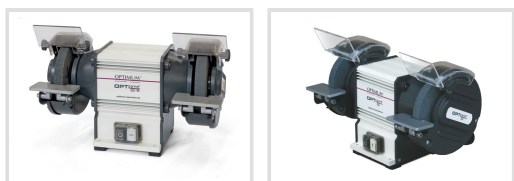

OPTIgrind GU 15

OPTIMUM[®]
MASCHINEN - GERMANY

Objednací číslo:
3101505

4 190 Kč bez DPH
5 070 Kč s DPH

Kvalitní dvoukotoučová bruska pro běžné použití v dílně.

- Bezúdržbový motor
- Kryt je tlakový hliníkový odlitek
- Stabilní přestavitelná opěra obrobku
- Gumové podložky pro tlumení vibrací
- Dva univerzální korundové kotouče K36P / K80N
- Vyvážený rotor s kvalitními kuličkovými ložisky zajišťuje dlouhou trvanlivost a tichý chod
- Stabilní, přestavitelná opěrka obrobku, ochranné štítky z nerozbitného materiálu

Záruka 2 roky
Neděláme rozdíly - platí pro fyzické i právnické osoby.

Předváděcí centrum Olomouc
Více než 150 vystavených strojů a zařízení na jednom místě.

Technická data	
Průměr brusného kotouče	150 x 20 mm
Průměr upnutí brusného kotouče	16 mm
Průměr upnutí kartáče	16 mm
Obvodová rychlost brusného kotouče	22 m/s
Zrnitost brusného kotouče	K36N / K80P
Otáčky	2850 ot/min
Příkon	450 W
Elektrické připojení	230 V
Rozměry (š × v × h)	389 × 266 × 206 mm
Hmotnost	10,7 kg