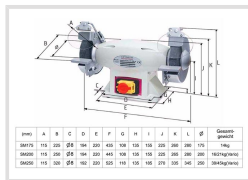

OPTIgrind SM 200 (400 V)

Objednací číslo:
3101203

Produkt již není v nabídce

Dvoukotoučové brusky OPTIMUM –
kvalitní výrobek pro řemesla a
průmysl.

OPTIMUM®
MASCHINEN - GERMANY

- Stabilní, přestavitelná opěrka obrobku
- Ochranné štítky z nerozbitného materiálu
- Vyvážený rotor s kvalitními kuličkovými ložisky zajišťují dlouhou životnost při tichém chodu
- Dva univerzální korundové kotouče
- Vypínač v krytí IP 54 s gumovým víčkem k ochraně proti prachu a vodě.
- Kvalitní dvoukotoučová bruska pro řemeslné dílny a průmysl
- Vyrobeno podle CE norem

Bow prospěšnosti

Předprodejní kontrola
Každý stroj prochází kompletní kontrolou, při které je uveden do chodu, správně seřízen a proměřen.

Autorizovaný servis strojů
Poskytujeme záruční i pozáruční servis.

Záruka 2 roky
Neděláme rozdíly - platí pro fyzické i právnické osoby.

Předváděcí centrum Olomouc
Více než 150 vystavených strojů a zařízení na jednom místě.