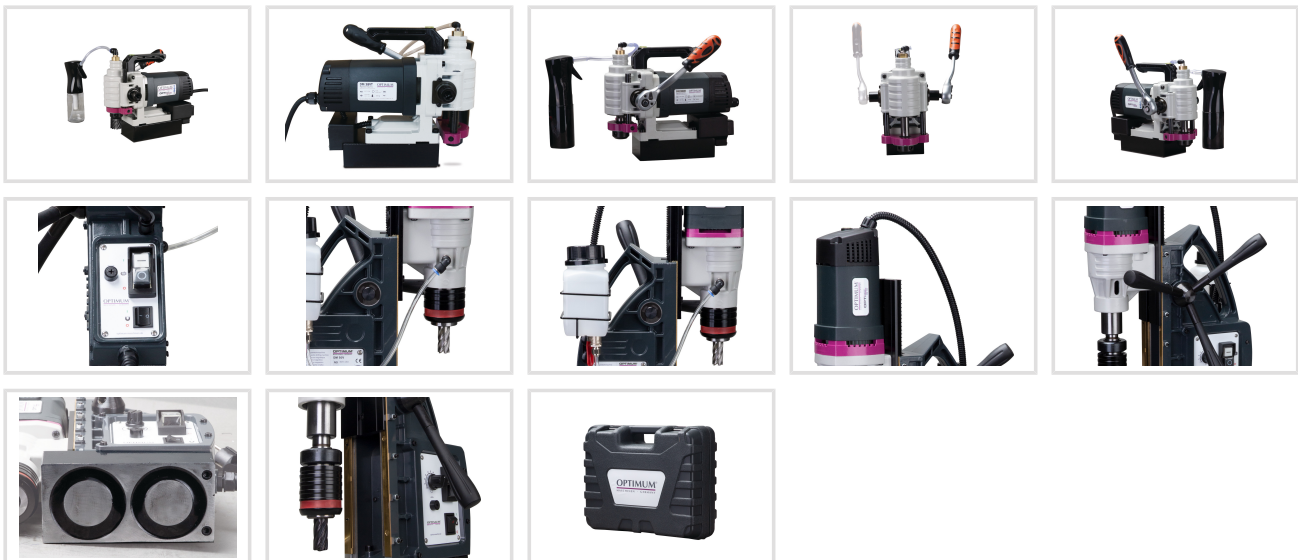

Objednací číslo:
3071338

16 390 Kč bez DPH
19 832 Kč s DPH

Kompaktní magnetická vrtačka navržená pro práci v omezených prostorách s vysokou efektivitou a komfortem. Převodovka s ozubenými koly je určena pro nepřetržitý provoz a spolehlivý výkon.

OPTIMUM[®]
MASCHINEN - GERMANY

- Ozubená převodovka je navržena pro dlouhodobý a nepřetržitý provoz
- Ideální pro práce ve stavebním, strojírenském a automobilovém průmyslu
- Silná magnetická přídržná síla zajišťuje stabilitu a bezpečnost při vrtání
- Ergonomické ovládací prvky umožňují bezpečnou obsluhu jednou rukou
- Součástí vrtačky jsou bezpečnostní popruhy pro práci ve svislé poloze i nad hlavou

Záruka 2 roky

Neděláme rozdíly - platí pro fyzické i právnické osoby.

Předváděcí centrum

Olomouc

Více než 150 vystavených strojů a zařízení na jednom místě.

Technická data	
Max. průměr jádrového vrtáku	38 mm
Max. hloubka jádrového vrtání	35 mm
Upnutí	Weldon 19 mm 3/4
Otáčky	640 ot/min
Magnetická přídržná síla	14500 N
Rozměry základny	166 × 80 mm
Příkon	1650 W
Elektrické připojení	230 V
Rozměry (š × v × h)	350 × 240 × 150 mm
Hmotnost	9 kg