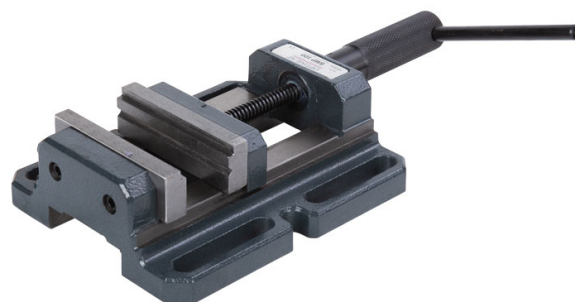

# Strojní svěrák BMP 130

**OPTIMUM**<sup>®</sup>  
MASCHINEN - GERMANY

Objednací číslo:  
3052613

**1 709 Kč bez DPH**  
2 068 Kč s DPH

- Přesné vedení čelistí a bezproblémový chod
- Vřeteno s válcovaným trapézovým závitem
- Protáhlé montážní otvory pro větší variabilitu upevnění na pracovním stole

**Záruka 2 roky**  
Neděláme rozdíly - platí pro fyzické i právnické osoby.

**Předváděcí centrum Olomouc**  
Více než 150 vystavených strojů a zařízení na jednom místě.

Technická data	
Šířka čelistí	130 mm
Výška čelistí	35 mm
Upínací délka	120 mm
Celková délka	334 mm
Celková výška	70 mm
Celková šířka	192 mm
Hmotnost	7,4 kg