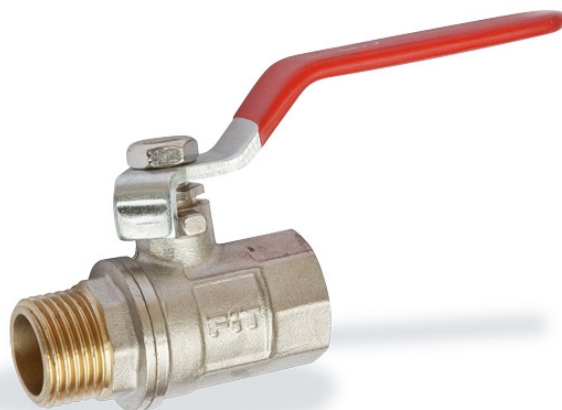

Kulový ventil R 1 1/4" IG × 1 1/4" AG

Objednací číslo:
2507726

649 Kč bez DPH
785 Kč s DPH

Kulový ventil s vnitřním závitem 1/4" a vnějším závitem 1 1/4". Tělo z poniklované mosazi, kulička z tvrdě pochromované mosazi a teflonové těsnění kuličky.