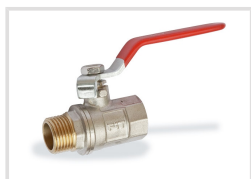

Kulový ventil R 1 1/4" IG × 1 1/4" AG

Objednací číslo:
2507726

649 Kč bez DPH
785 Kč s DPH

Kulový ventil s vnitřním závitem 1/4" a vnějším závitem 1 1/4". Tělo z poniklované mosazi, kulička z tvrdě pochromované mosazi a teflonové těsnění kuličky.