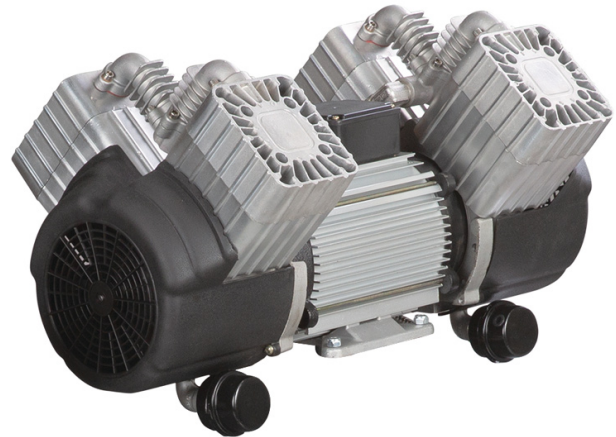

Agregát SIN 440 OF 400V

Objednací číslo:
2501550

39 990 Kč bez DPH
48 388 Kč s DPH

Bezolejová koaxiální V-jednotka s
hladkým chodem.

- Samomazné, netoxické a schválené materiály zajišťují použití těchto kompresorů v lékařském a stomatologickém průmyslu
- Jedinečná kliková hřídel motoru kompresoru
- Maximální mechanická účinnost
- Žádné přenosové prvky vibrací
- Vysoce účinný ventilátor chlazení
- Lamelové ventily pro optimální hospodárnost
- Přední a přídatné chlazení pro maximální odolnost
- Antikorozní povrchová úprava

Záruka 2 roky

Neděláme rozdíly - platí pro fyzické i právnické osoby.

Předváděcí centrum Olomouc

Více než 150 vystavených strojů a zařízení na jednom místě.

Technická data	
Max. provozní tlak	10 bar
Válce/stupně	4/1
Výkon motoru	1700 W
Sací výkon cca	440 l/min.
Otáčky	1400 ot/min
Hmotnost	47 kg