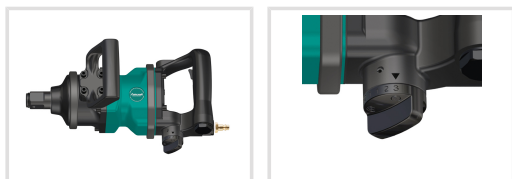

Objednací číslo:
2401490

14 090 Kč bez DPH
17 049 Kč s DPH

Robustní profi utahovák s dvojitým kladivovým příklepem.

- Vhodné zejména pro nákladní automobily, dopravce, automobilové dílny, autobusové dopravce
- S přípojovacím závitem pro stlačený vzduch 1/2"