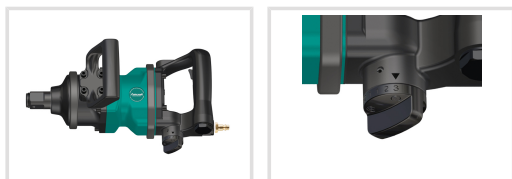

Objednací číslo:
2401490

13 990 Kč bez DPH
16 928 Kč s DPH

Robustní profi utahovák s dvojitým kladivovým přiklepem.

- Vhodné zejména pro nákladní automobily, dopravce, automobilové dílny, autobusové dopravce
- S připojovacím závitem pro stlačený vzduch 1/2"