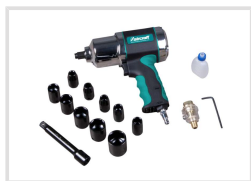

# Příklepový utahovák ISS 1/2" Pro Komposit - sada

Objednací číslo:  
2401220

**2 890 Kč bez DPH**  
3 497 Kč s DPH

Lehký výkonný utahovák s dvojitým  
kladívkovým rázem.

**aircraft**

- Velmi nízká hmotnost a kompaktní konstrukce při maximálním výkonu
- Tři stupně nastavení utahovacího momentu
- Držadlo s izolací proti chladu a vibracím
- Odvedení odpadního vzduchu držadlem zamezuje víření prachu
- Výkonný dvojitý příklep
- Dodáváno v plastovém kufříku
- 