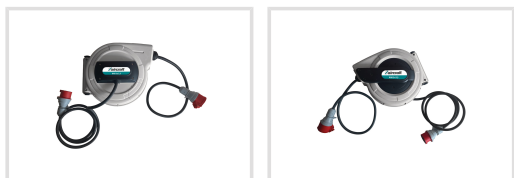

Navíjecí buben s kabelem KAR 5x2,5/15 m

Objednací číslo:
2161317

Produkt již není v nabídce

Automatický navíjecí buben s
kabelem pro hobby, dílenské i
průmyslové využití.

- Jednoduchým zatáhnutím lze kabel zaaretovat nebo navinout
- Včetně tepelné ochrany proti přehřátí
- Pořádek v každé dílně

Záruka 2 roky

Neděláme rozdíly - platí pro fyzické i právnické osoby.

Předváděcí centrum

Olomouc

Více než 150 vystavených strojů a zařízení na jednom místě.

Technická data	
Počet vodičů	5
Průřez vodičů	1,5 mm
Výkon kabelu navinutý / vytažený	3 × 1 600 W / 3 × 3 200 W
Kvalita kabelu	H07RN-F
Elektrické připojení	400 V
Délka kabelu	15 m
Rozměry (š × v × h)	384 × 199 × 322 mm
Hmotnost	9,2 kg