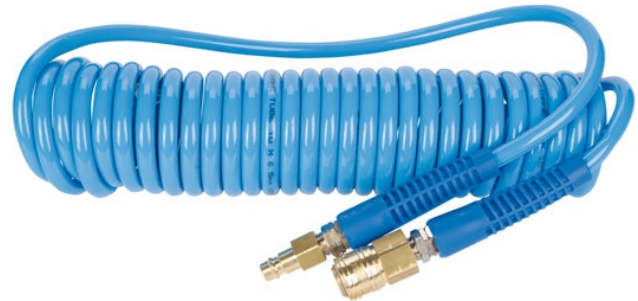

# Spirálová PU hadice PRO 6 m, Ø 5/8 mm, 12 bar s rychlospojkami

Objednací číslo:  
2105850

**Produkt již není v nabídce**

Vysoce ohebná PU hadice s  
mosaznou rychlospojkou.

- S mosaznou rychlospojkou STANDARD DN 7,2
- Zachovává si stálý průřez i při ohybu
- Otočné šroubení na obou koncích hadice zamezuje jejímu překroucení
- Zesílené ukončení hadice zabraňuje jejímu zlomení a usnadňuje připojování
- Malý poloměr spirály, velký teplotní rozsah
- Připojovací závit 1/4"

### Předváděcí centrum Olomouc

Více než 150 vystavených strojů a zařízení na jednom místě.

Technická data	
Max. provozní tlak	12 bar
Vnitřní průměr	5 mm
Vnější průměr	8 mm
Délka	6 m