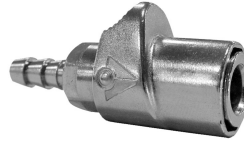

Pneuhustič RMG

Objednací číslo:
2102370

769 Kč bez DPH
930 Kč s DPH

Pro nenáročné použití.

- S rychloupínací koncovkou Quick-Lock s patentovaným mechanismem pro bezpečné uchycení na ventilu a pro jednoduché a rychlé připojení a odpojení

Doporučené příslušenství

aircraft

Rychloupínací koncovka

Objednací číslo 2102301
Cena bez DPH 69 Kč
 Cena s DPH 83 Kč

aircraft

Náhradní hadice pro pneuhustič SD/SD-G

Objednací číslo 2102304
Cena bez DPH 149 Kč
 Cena s DPH 180 Kč

aircraft

Koncovka na plnění pneu Quick-Lock

Objednací číslo 2102371
Cena bez DPH 169 Kč
 Cena s DPH 204 Kč

aircraft

Pneuhustič PLUS DIGITAL

Objednací číslo 2102885
Cena bez DPH 2 590 Kč
 Cena s DPH 3 134 Kč