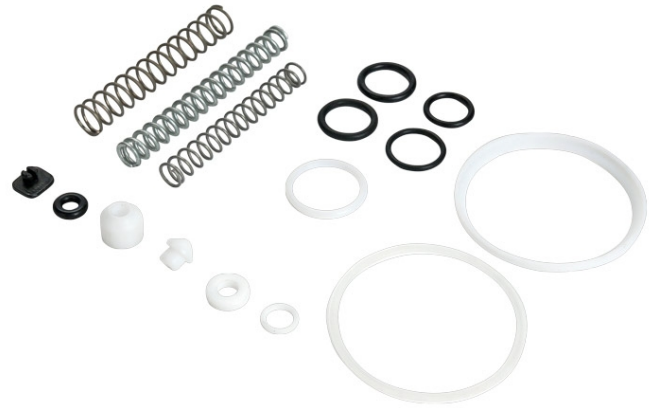

Sada spotřebních dílů HVLP PRO

Objednací číslo:
2101730

249 Kč bez DPH
301 Kč s DPH

Bow prospěšnosti

Předprodejní kontrola

Každý stroj prochází kompletní kontrolou, při které je uveden do chodu, správně seřízen a proměřen.