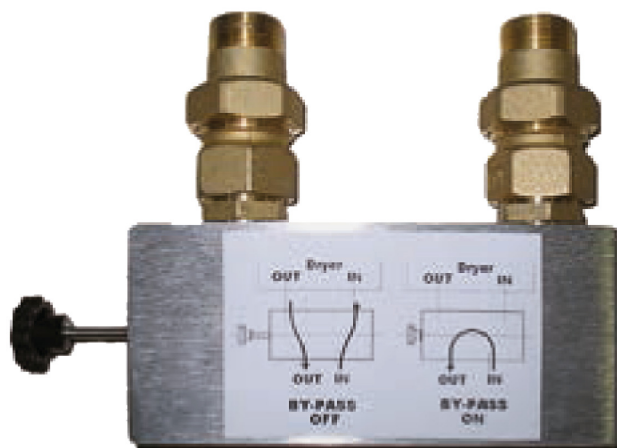

# Bypass 3/4"

Objednací číslo:  
2041701

**3 090 Kč bez DPH**  
3 739 Kč s DPH