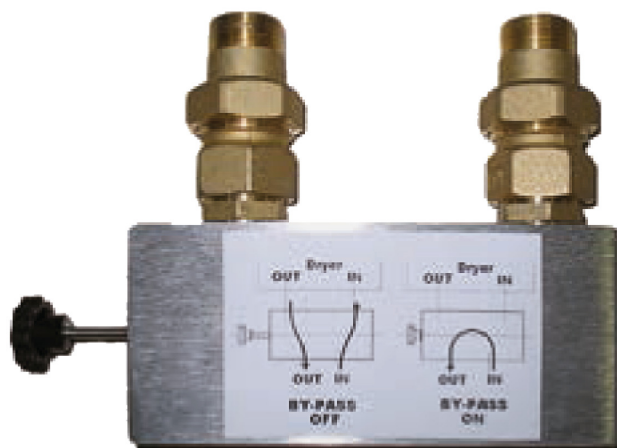

Objednací číslo:
2041700

3 090 Kč bez DPH
3 739 Kč s DPH

Bow prospěšnosti

Předprodejní kontrola

Každý stroj prochází kompletní kontrolou, při které je uveden do chodu, správně seřízen a proměřen.

Autorizovaný servis strojů