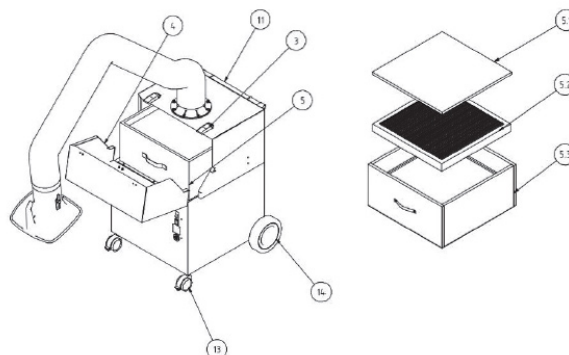

Hlavní filtr pro SRF Master XL

Objednací číslo:
1810040

18 990 Kč bez DPH
22 978 Kč s DPH

- 3 Páčka
- 4 Údržbová dvířka
- 5.1 Rohož hrubého filtru
- 5.2 Kazeta hrubého filtru
- 5.3 Hlavní filtr
- 11 Madlo
- 13 Přední kola s brzdou
- 14 Zadní kola