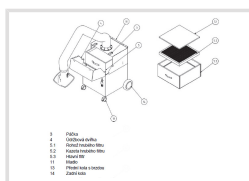

Hlavní filtr pro SRF Master XL

Objednací číslo:
1810040

18 990 Kč bez DPH
22 978 Kč s DPH

- 3 Páčka
- 4 Údržbová dvířka
- 5.1 Rohož hrubého filtru
- 5.2 Kazeta hrubého filtru
- 5.3 Hlavní filtr
- 11 Madlo
- 13 Přední kola s brzdou
- 14 Zadní kola