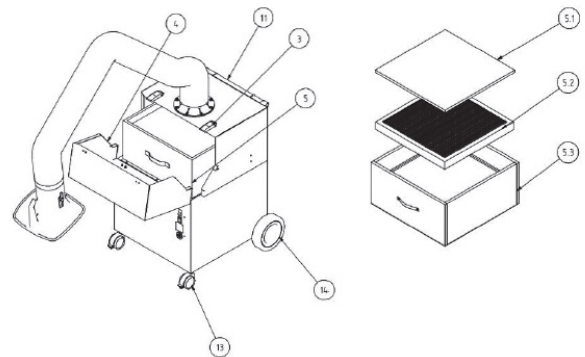

Hlavní filtr pro SRF Maxi C

Objednací číslo:
1810035

24 990 Kč bez DPH
30 238 Kč s DPH

- 3 Páčka
- 4 Údržbová dvířka
- 5.1 Rohož hrubého filtru
- 5.2 Kazeta hrubého filtru
- 5.3 Hlavní filtr
- 11 Madlo
- 13 Přední kola s brzdou
- 14 Zadní kola