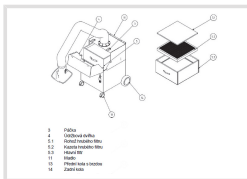

Hlavní filtr pro SRF Maxi

Objednací číslo:
1810030

21 990 Kč bez DPH
26 608 Kč s DPH

- 3 Páčka
- 4 Údržbová dvířka
- 5.1 Rohož hrubého filtru
- 5.2 Kazeta hrubého filtru
- 5.3 Hlavní filtr
- 11 Madlo
- 13 Přední kola s brzdou
- 14 Zadní kola