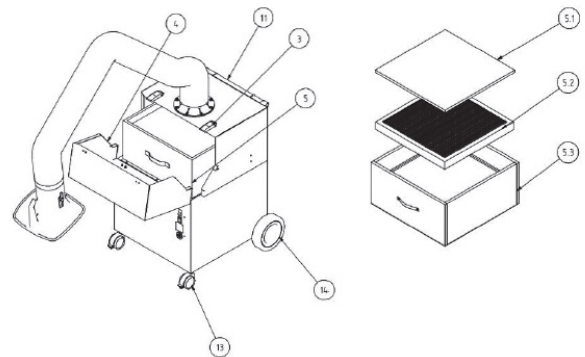

Hlavní filtr pro SRF Maxi

Objednací číslo:
1810030

21 990 Kč bez DPH
26 608 Kč s DPH

- 3 Páčka
- 4 Údržbová dvířka
- 5.1 Rohož hrubého filtru
- 5.2 Kazeta hrubého filtru
- 5.3 Hlavní filtr
- 11 Madlo
- 13 Přední kola s brzdou
- 14 Zadní kola