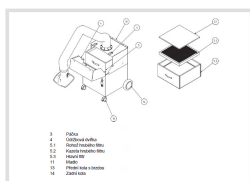

Hlavní filtr pro SRF Profi

Objednací číslo:
1810025

10 490 Kč bez DPH
12 693 Kč s DPH

Bow prospěšnosti

Předprodejní kontrola

Každý stroj prochází kompletní kontrolou, při které je uveden do chodu, správně seřízen a proměřen.

Technická data

Rozměry (š × v × h)	600 × 300 × 600 mm
Hmotnost	19 kg