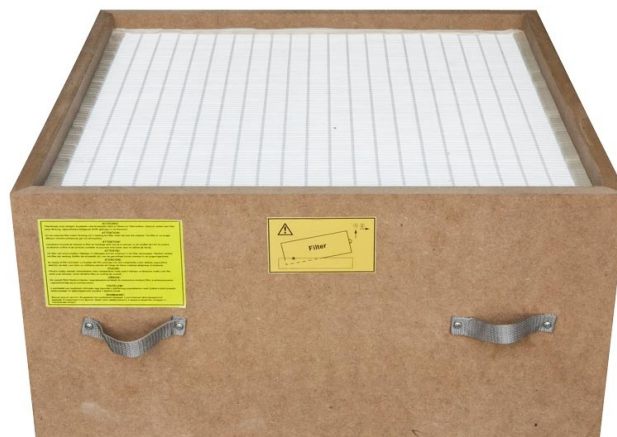

Hlavní filtr pro SRF Profi

Objednací číslo:
1810025

10 490 Kč bez DPH
12 693 Kč s DPH

Bow prospěšnosti

Předprodejní kontrola

Každý stroj prochází kompletní kontrolou, při které je uveden do chodu, správně seřízen a proměřen.

Technická data

Rozměry (š × v × h)	600 × 300 × 600 mm
Hmotnost	19 kg