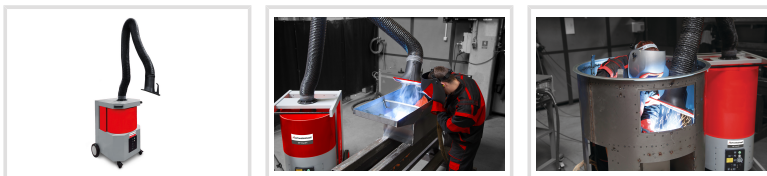

Filtrační zařízení SRF SmartFil

 **Schweisskraft**

Objednací číslo:
1800031

83 990 Kč bez DPH
101 628 Kč s DPH

Kompaktní a robustní filtrační zařízení s odsávacím ramenem pro střední množství kouře a prachu. Pro pravidelné použití.

- Pro časté použití s malým až středním množstvím kouře a prachu
- Snadnější manipulace díky tvaru odsávacího hrdla
- Dvířka pro snadnou výměnu filtru
- Kontrola směru otáčení pro bezpečný provoz
- Bezpečný provoz díky kontrole filtru
- Odsávací hrdlo je otočné o 360°
- Automatický start/stop (volitelné příslušenství)
- Odsávací rameno o délce až 4 m (volitelné příslušenství)

Záruka 2 roky
Neděláme rozdíly - platí pro fyzické i právnické osoby.

Předváděcí centrum Olomouc
Více než 150 vystavených strojů a zařízení na jednom místě.

Technická data	
Stupně nastavení	2
Sací výkon (čistý vzduch)	1100 m ³ /h
Typ filtru	jednorázový
Stupeň odlučitelnosti	> 99,5 %
Materiál filtru	Polyesterové vlákno
Třída odlučitelnosti	E12
Dodatečné filtry	Předfiltr (hliníková pletenina)
Délka odsávacího ramene	3 m
Průměr odsávacího nátrubku	150 mm
Příkon	1,5 kW
Elektrické připojení	400 V
Rozměry (š × v × h)	795 × 1169 × 836 mm
Hmotnost	131 kg
Hladina akustického tlaku LpA	70 dB(A)