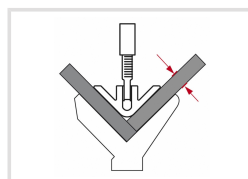

Úhlová svěrka WGZ 76

Objednací číslo:
1790080

889 Kč bez DPH
1 076 Kč s DPH

Pomocník při práci s pravoúhlými
obrobky.

Bow prospěšnosti

Předprodejní kontrola

Každý stroj prochází kompletní kontrolou, při které je uveden do chodu, správně seřízen a proměřen.

Autorizovaný servis strojů

Poskytujeme záruční i pozáruční servis.

Záruka 2 roky

Neděláme rozdíly - platí pro fyzické i právnické osoby.

Předváděcí centrum Olomouc

Více než 150 vystavených strojů a zařízení na jednom místě.