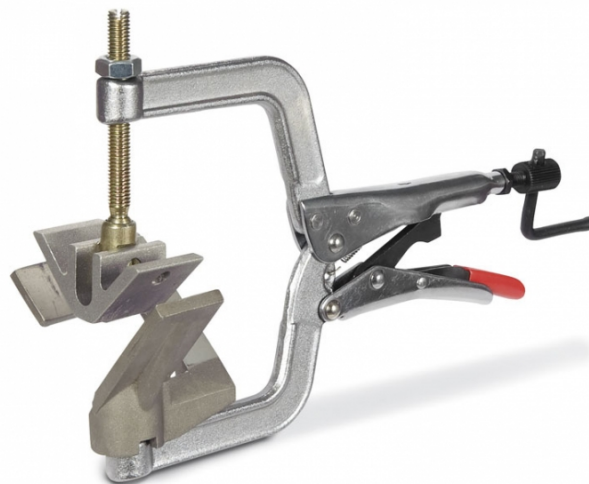

# Úhlová svěrka WGZ 76

Objednací číslo:  
1790080

**889 Kč bez DPH**  
1 076 Kč s DPH

Pomocník při práci s pravoúhlými  
obrobky.

### Předprodejní kontrola

Každý stroj prochází kompletní kontrolou, při které je uveden do chodu, správně seřízen a proměřen.

### Předváděcí centrum Olomouc

Více než 150 vystavených strojů a zařízení na jednom místě.

Technická data	
Max. svěrná síla	75 kg
Svěrná šířka	32 mm
Vyložení	76 mm
Délka	216 m
Hmotnost	0,6 kg