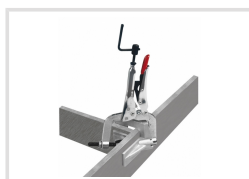

Úhlová svěrka WGZ 76

Objednací číslo:
1790080

889 Kč bez DPH
1 076 Kč s DPH

Pomocník při práci s pravoúhlými
obrobky.

Bow prospěšnosti

Předprodejní kontrola

Každý stroj prochází kompletní kontrolou, při které je uveden do chodu, správně seřízen a proměřen.

Autorizovaný servis strojů

Poskytujeme záruční i pozáruční servis.

Záruka 2 roky

Neděláme rozdíly - platí pro fyzické i právnické osoby.

Předváděcí centrum Olomouc

Více než 150 vystavených strojů a zařízení na jednom místě.