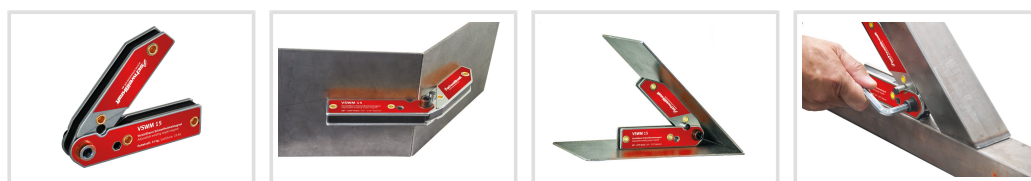

# Polohovatelný svařovací úhlový magnet VSWM 15

Objednací číslo:  
1790051

**669 Kč bez DPH**  
809 Kč s DPH

Úhlový magnet s plynulým  
nastavením úhlu v rozsahu 30° až  
275°.

**Schweisskraft**

- Vysoká magnetická přídržná síla pro profesionální použití
- Požadovaný úhel lze pohodlně nastavit v rozsahu 30° až 275° a snadno zajistit pomocí inbusového šroubu

#### Olomouc

Více než 150 vystavených strojů a zařízení na jednom místě.

Technická data	
Magnetická přídržná síla	15 kg
Rozměry (š × v × h)	156 × 156 × 20 mm
Hmotnost	0,9 kg