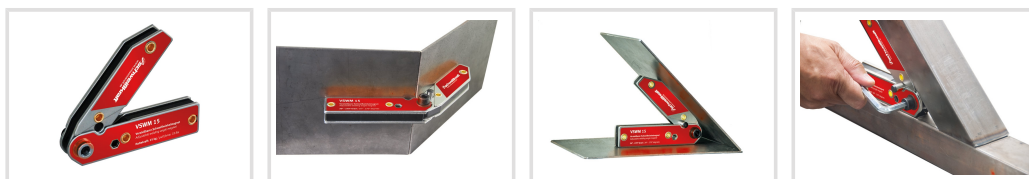

Polohovatelný svařovací úhlový magnet VSWM 15

Schweisskraft

Objednací číslo:
1790051

Původní cena 669 Kč bez DPH
Ušetříte 179 Kč

490 Kč bez DPH
593 Kč s DPH

Úhlový magnet s plynulým
nastavením úhlu v rozsahu 30° až
275°.

- Vysoká magnetická přídržná síla pro profesionální použití
- Požadovaný úhel lze pohodlně nastavit v rozsahu 30° až 275° a snadno zajistit pomocí inbusového šroubu

Bow prospěšnosti

Předprodejní kontrola
Každý stroj prochází kompletní kontrolou, při které je uveden do chodu, správně seřízen a proměřen.

Technická data	
Magnetická přídržná síla	15 kg
Rozměry (š × v × h)	156 × 156 × 20 mm
Hmotnost	0,9 kg