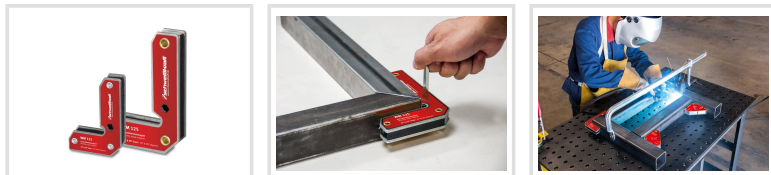

Úhlové magnety 125 (2 ks)

Objednací číslo:
1790042

509 Kč bez DPH
616 Kč s DPH

Zajišťují vnitřní úhel 90° a vnější 270°, tím usnadňují sváření vnitřních stran.

- Inbusový šroub pro spojení dvou magnetů

Rozsah dodávky

- 1 × magnet se silou 9 kg
- 1 × magnet se silou 15 kg

Bow prospěšnosti

Předprodejní kontrola

Každý stroj prochází kompletní kontrolou, při které je uveden do chodu, správně seřízen a proměřen.

Autorizovaný servis strojů