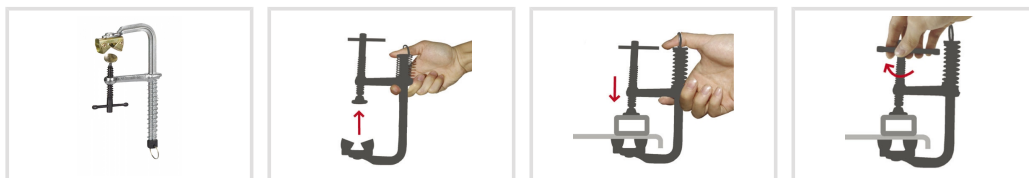

Magnetická svěrka MSZ 140

Schweisskraft

Objednací číslo:
1790021

639 Kč bez DPH
773 Kč s DPH

Magnetické svěrky s rychloupínací pružinou a magnetickým V-nástavcem.

- Pro ocelové obrobky
- **Díky pružině lze svěrku nasadit jednou rukou**
- Po umístění drží svěrka na obrobku díky magnetu
- Z tepelně zpracované a poniklované oceli pro dlouhou životnost
- Součástí dodávky je jeden V-nástavec
- Lze rozšířit o další V-nástavce nebo klíny

Záruka 2 roky
Neděláme rozdíly - platí pro fyzické i právnické osoby.

Předváděcí centrum Olomouc
Více než 150 vystavených strojů a zařízení na jednom místě.

Technická data	
Max. svěrná síla	230 kg
Svěrná šířka	140 mm
Průřez	16 x 8 mm
Vyložení	89 mm
Průměr závitu	M8
Hmotnost	0,5 kg