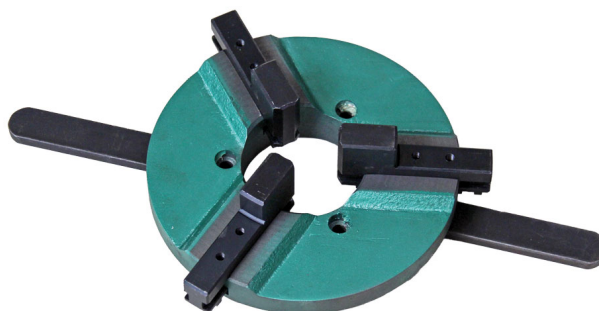

Objednací číslo:  
1541351

**4 090 Kč bez DPH**  
4 949 Kč s DPH

 **Schweisskraft**