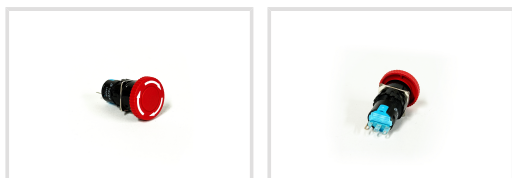

Objednací číslo:  
07250100SB1

**greenLine**

**1 290 Kč bez DPH**  
1 561 Kč s DPH

Vypínač central STOP pro V 100 gL.

- Označení: SB1 (LA42(B)J-11)