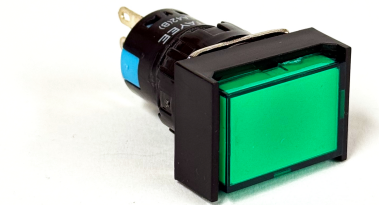

Objednací číslo:  
07250100GB

**greenLine**

**590 Kč bez DPH**  
714 Kč s DPH

Tlačítko start pro V 100 gL.

- Označení: SB2 (LA42(B)PJ – 11)