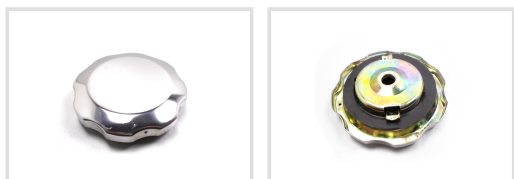

Objednací číslo:  
067054150G5A2

**410 Kč bez DPH**  
496 Kč s DPH

Víko palivové nádrže pro centrály  
PG-E 30, PG-E 40, PG-E 60, PG-E 80.

- Pozice v rozpadu dílů: **149-2**