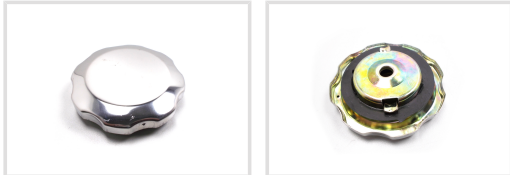

Objednací číslo:
067054150G5A2

410 Kč bez DPH
496 Kč s DPH

Víko palivové nádrže pro centrály
PG-E 30, PG-E 40, PG-E 60, PG-E 80.

- Pozice v rozpadu dílů: **149-2**

Bow prospěšnosti

Předprodejní kontrola

Každý stroj prochází kompletní kontrolou, při které je uveden do chodu, správně seřízen a proměřen.